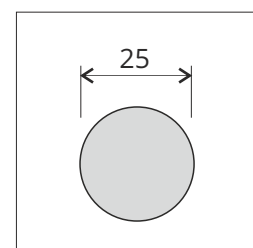

г. Новосибирск
www.perspektivasveta.ru
т.ф. (383) 218-82-67

ПЕРСПЕКТИВА СВЕТА
светотехническая компания