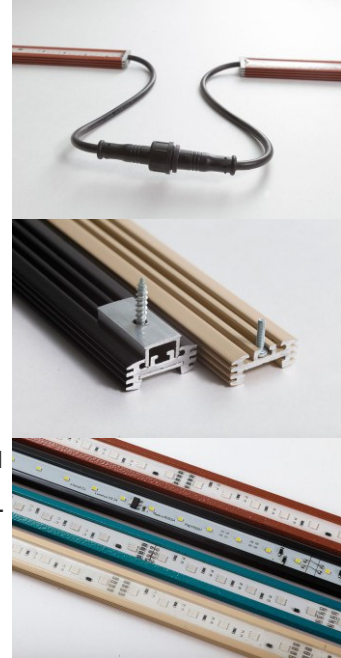

Защита от пыли и влаги IP67  
оптически прозрачный двухкомпонентный каучук

Алюминиевый корпус и электронная плата  
обеспечение номинальной температуры работы светильника

Магистральное соединение  
быстрый монтаж

Различный способ крепления

Цветовые решения  
по RAL

Длина - 100...2000мм (кратно 100мм), ширина - 20мм, высота - 8 мм

Защита от перепадов тока и напряжения

Напряжение питания - DC24V (или DC48V по заданию заказчика)

Потребляемая мощность - 15 Вт/метр (или по заданию заказчика от 1..15Вт/метр)

Рабочая температура окружающей среды - от -60°C до +60°C

Цвет свечения:

C - Cool White  
N - Neutral White  
W - Warm White  
R - Red  
Amb - Amber  
G - Green  
B - Blue