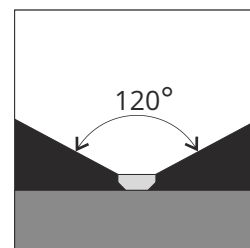

г. Новосибирск
www.perspektivasveta.ru
т.ф. (383) 218-82-67

ПЕРСПЕКТИВА СВЕТА
СВЕТОТЕХНИЧЕСКАЯ КОМПАНИЯ