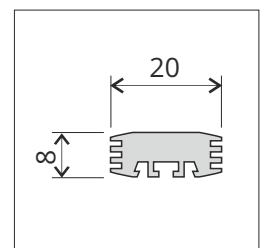

г. Новосибирск
www.perspektivasveta.ru
т.ф. (383) 218-82-67

ПЕРСПЕКТИВА СВЕТА
СВЕТОТЕХНИЧЕСКАЯ КОМПАНИЯ